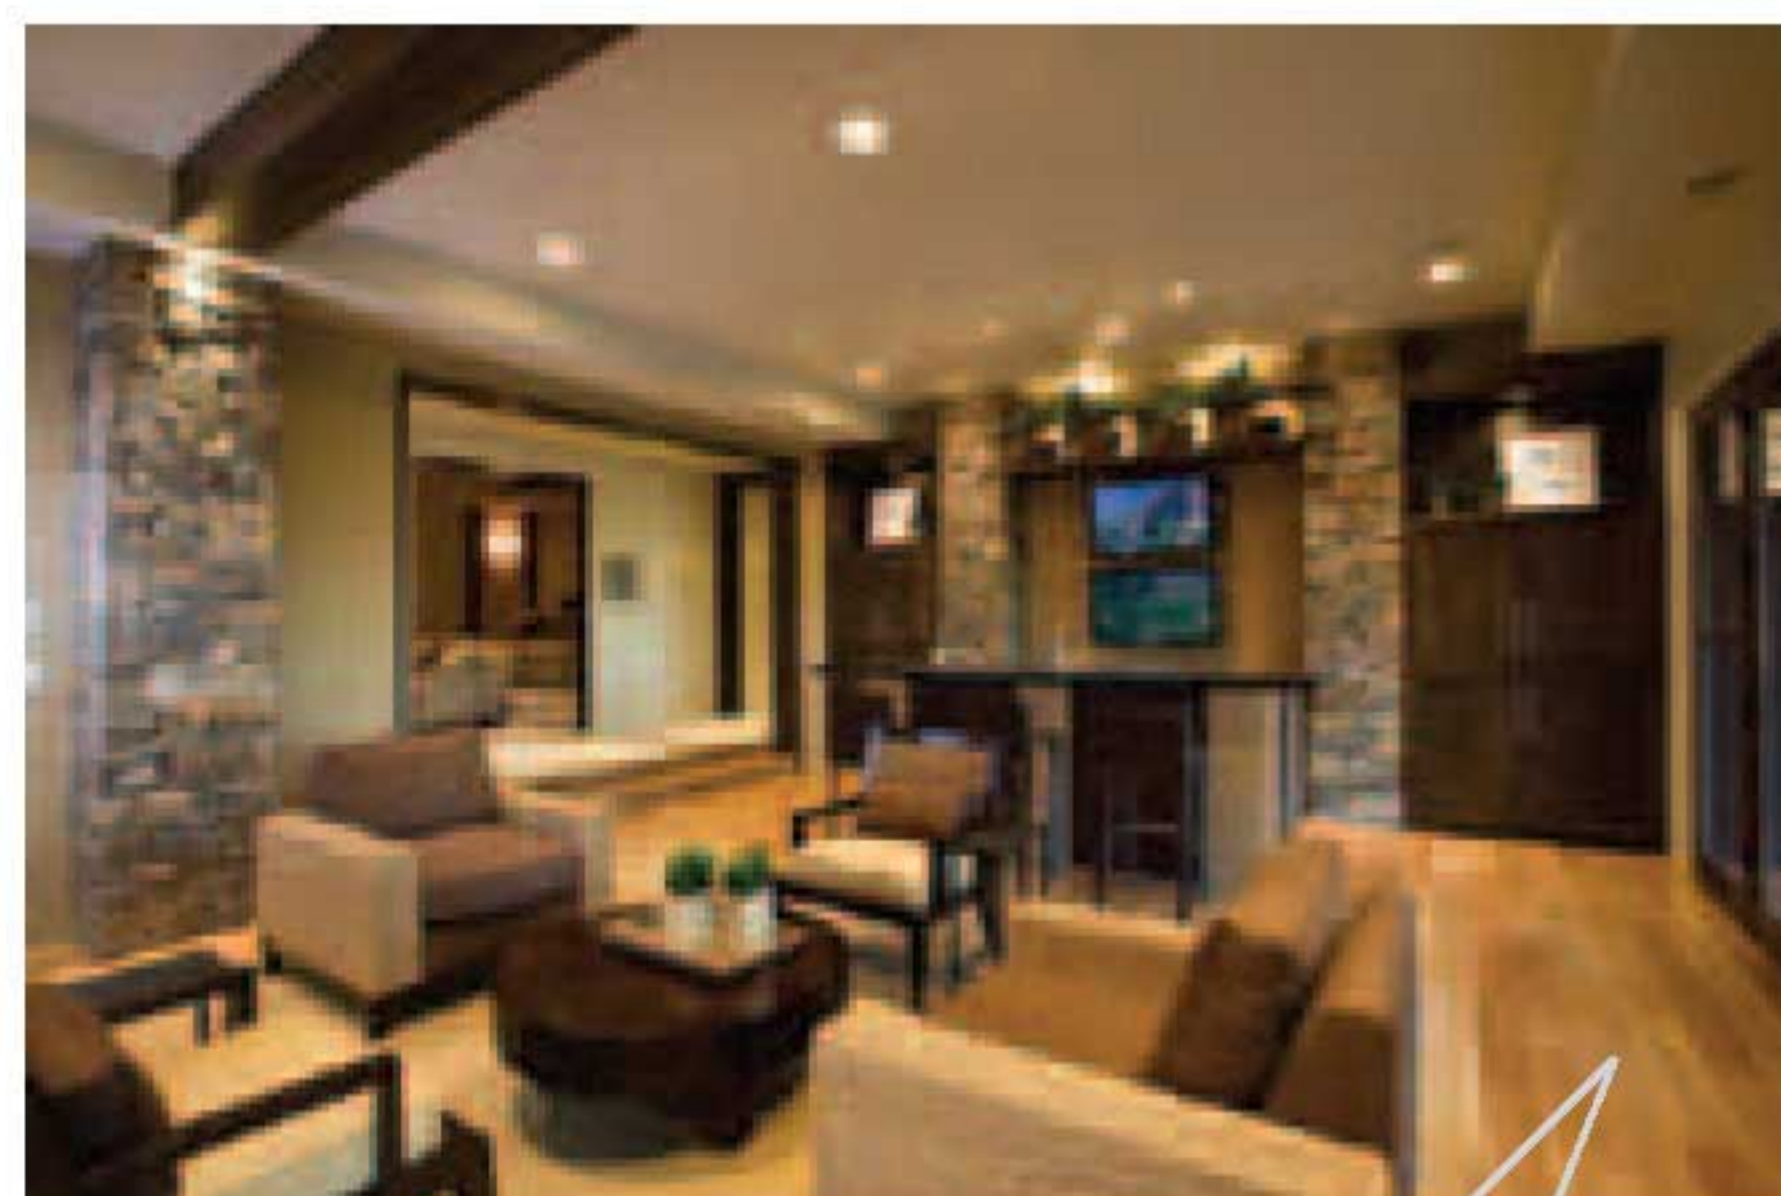

ENERGY SAVING

EYE CARE

LED PRODUCT

DO IT YOURSELF

LONG LIFETIME