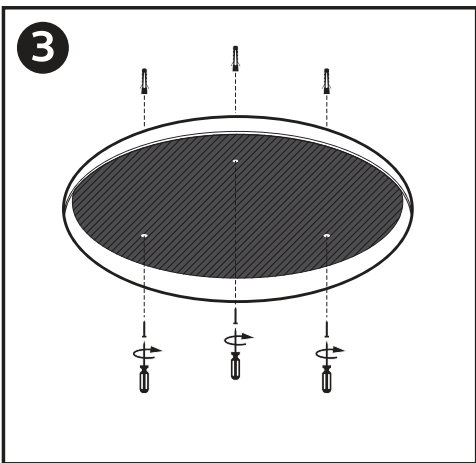

## วิธีการติดตั้ง

ปิดสวิทซ์ไฟก่อนติดตั้งทุกครั้ง

ถอดฝาโคมออกจากฐานโคม โดยบิดฝาโคมทวนเข็มนาฬิกา

ยัดฐานโคมเข้ากับฝ้าเพดานด้วยมือ

ต่อแหล่งจ่ายไฟเข้ากับตัวโคม

ใส่ฝาโคมเข้ากับฐานโคม โดยบิดฝาตามเข็มนาฬิกา

สามารถยึดสกรูตัวเล็ก เพื่อเพิ่มความแข็งแรงในการยึดระหว่างฝาโคมและฐานโคม