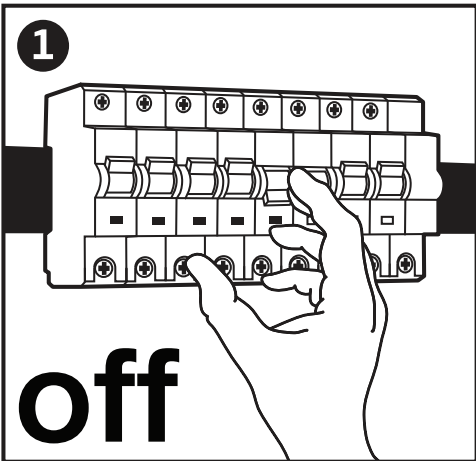

## วิธีการติดตั้ง

ปิดสวิทซ์ไฟก่อนติดตั้งทุกครั้ง

ถอดฝาโคมออกจากฐานโคม โดยบิดฝาโคมทวนเข็มนาฬิกา

ยัดฐานโคมเข้ากับฝ้าเพดานด้วยมือ

ต่อแหล่งจ่ายไฟเข้ากับตัวโคม

ใส่ฝาโคมเข้ากับฐานโคม โดยบิดฝาตามเข็มนาฬิกา

สามารถยึดสกรูตัวเล็ก เพื่อเพิ่มความแข็งแรงในการยึดระหว่างฝาโคมและฐานโคม