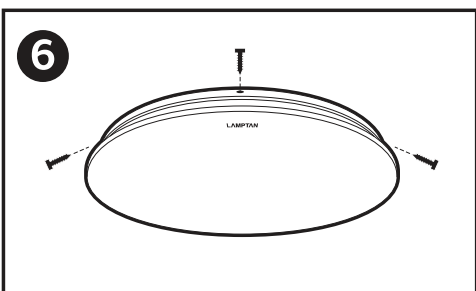

## วิธีการติดตั้ง

ปิดสวิทซ์ไฟก่อนติดตั้งทุกครั้ง

ถอดฝาโคมออกจากฐานโคม โดยบิดฝาโคมทวนเข็มนาฬิกา

ยัดฐานโคมเข้ากับฝ้าเพดานด้วยมือ

ต่อแหล่งจ่ายไฟเข้ากับตัวโคม

ใส่ฝาโคมเข้ากับฐานโคม โดยบิดฝาตามเข็มนาฬิกา

สามารถยึดสกรูตัวเล็ก เพื่อเพิ่มความแข็งแรงในการยึดระหว่างฝาโคมและฐานโคม