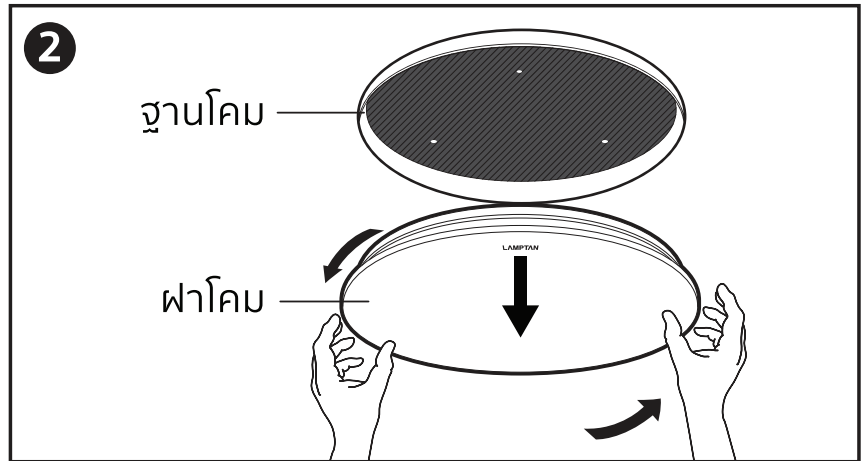

## วิธีการติดตั้ง

ปิดสวิทซ์ไฟก่อนติดตั้งทุกครั้ง

ถอดฝาโคมออกจากฐานโคม โดยบิดฝาโคมทวนเข็มนาฬิกา

ยัดฐานโคมเข้ากับฝ้าเพดานด้วยมือ

ต่อแหล่งจ่ายไฟเข้ากับตัวโคม

ใส่ฝาโคมเข้ากับฐานโคม โดยบิดฝาตามเข็มนาฬิกา

สามารถยึดสกรูตัวเล็ก เพื่อเพิ่มความแข็งแรงในการยึดระหว่างฝาโคมและฐานโคม