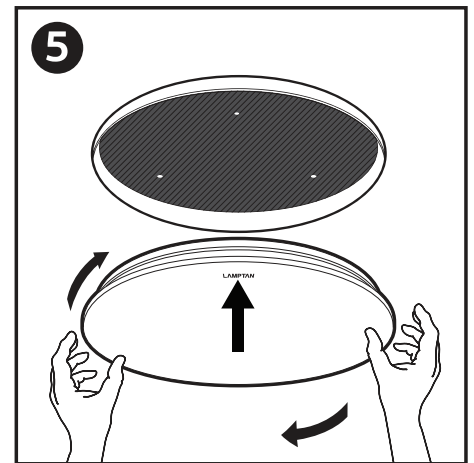

## วิธีการติดตั้ง

ปิดสวิทซ์ไฟก่อนติดตั้งทุกครั้ง

ถอดฝาโคมออกจากฐานโคม โดยบิดฝาโคมทวนเข็มนาฬิกา

ยัดฐานโคมเข้ากับฝ้าเพดานด้วยมือ

ต่อแหล่งจ่ายไฟเข้ากับตัวโคม

ใส่ฝาโคมเข้ากับฐานโคม โดยบิดฝาตามเข็มนาฬิกา

สามารถยึดสกรูตัวเล็ก เพื่อเพิ่มความแข็งแรงในการยึดระหว่างฝาโคมและฐานโคม