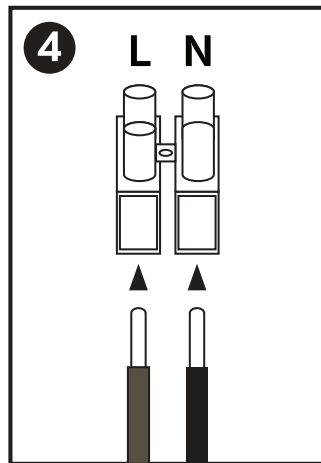

## วิธีการติดตั้ง

ปิดสวิทซ์ไฟก่อนติดตั้งทุกครั้ง

ถอดฝาโคมออกจากฐานโคม โดยบิดฝาโคมทวนเข็มนาฬิกา

ยัดฐานโคมเข้ากับฝ้าเพดานด้วยมือ

ต่อแหล่งจ่ายไฟเข้ากับตัวโคม

ใส่ฝาโคมเข้ากับฐานโคม โดยบิดฝาตามเข็มนาฬิกา

สามารถยึดสกรูตัวเล็ก เพื่อเพิ่มความแข็งแรงในการยึดระหว่างฝาโคมและฐานโคม